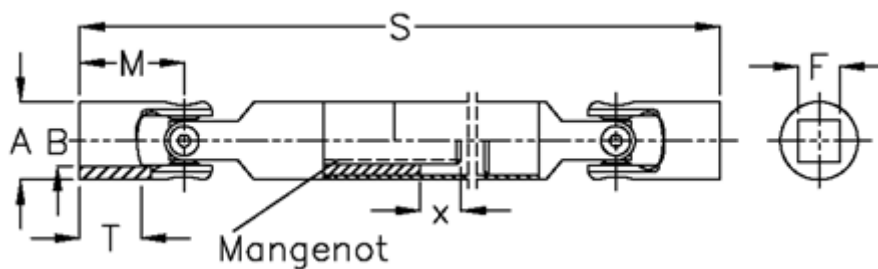

Varenummer: 076501041  
Beskrivelse: Krydsled med udtræk 0.650.104.001  
S=372 X=50 Firkant 25H9, nåleleje

## Mål

A	= 50
F	= 25
M	= 66
Mangenot	= 6x28x32
MD max. Nm	= 120
s	= 372
T	= 40
x	= 50